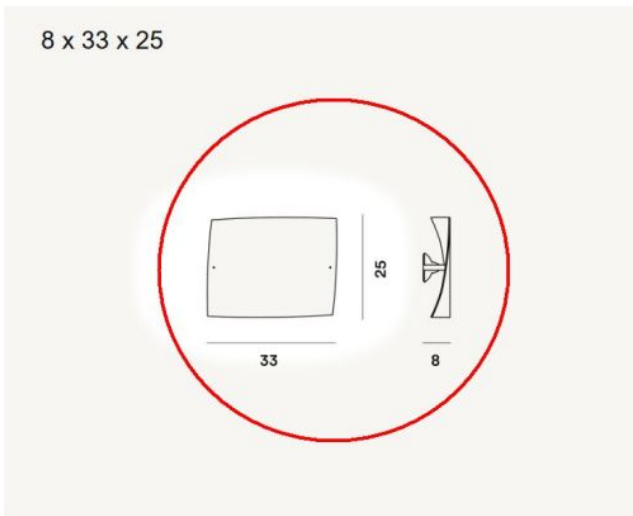

### Technical details

<b>Land van herkomst</b>	 Italië
<b>Fabrikant</b>	Foscarini
<b>materiaal</b>	glas
<b>diffuser kleur</b>	wit
<b>Diepte in cm</b>	8
<b>Dimensions</b>	H 25 cm   B 33 cm

### Omschrijving

This Foscarini original spare part replaces the existing glass of the Foscarini Folio Piccola Parete wall lamp. The hand-blown glass is available in white. This replacement glass is 33 cm wide, 25 cm high and 8 cm deep.