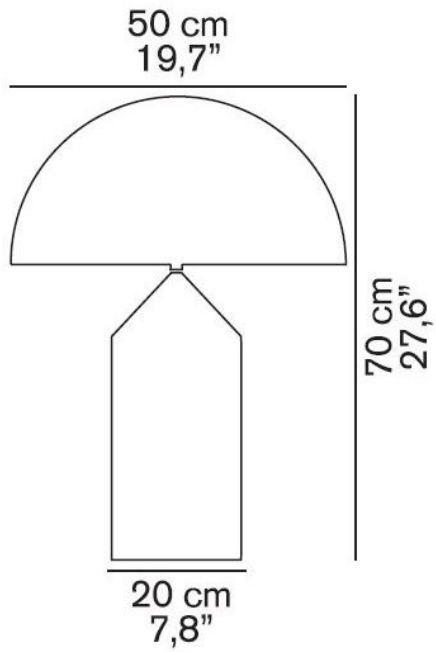

235

Oluce

Atollo 235 replacement glass diffuser

Technical details

Land van herkomst  Italië
Fabrikant Oluce

Omschrijving

The Oluce Atollo 235 replacement diffuser glass is a substitute for the glass of Atollo 235.