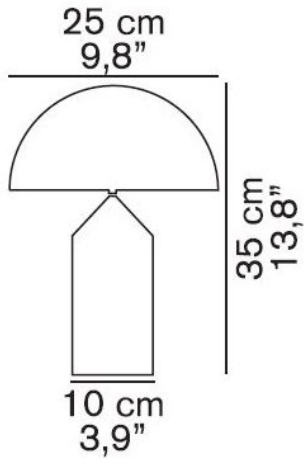

236

Oluce

**Atollo 236 replacement glass
diffuser**

Technical details

Land van herkomst

 Italië

Fabrikant

Oluce