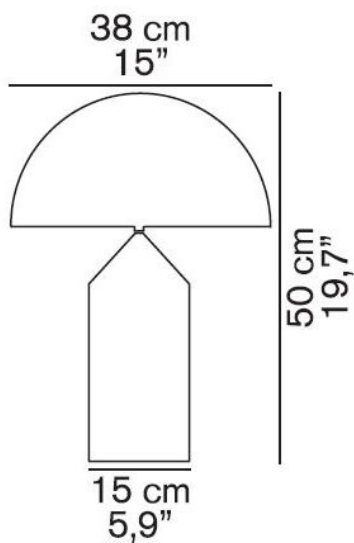

237

Oluce

Atollo 237 replacement glass diffuser

Technical details

Land van herkomst

 Italië

Fabrikant

Oluce