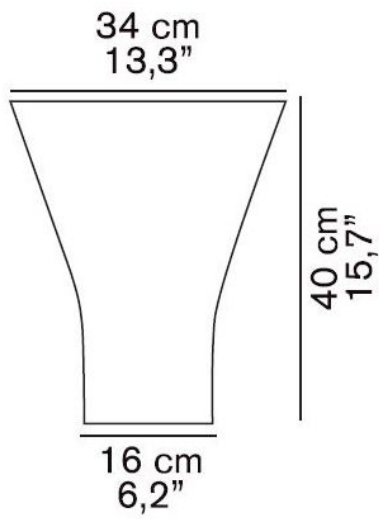

Oluce

Replacement Dimmer 40/160 Watt black

Technical details

Land van herkomst

 Italië

Fabrikant

Oluce

Omschrijving