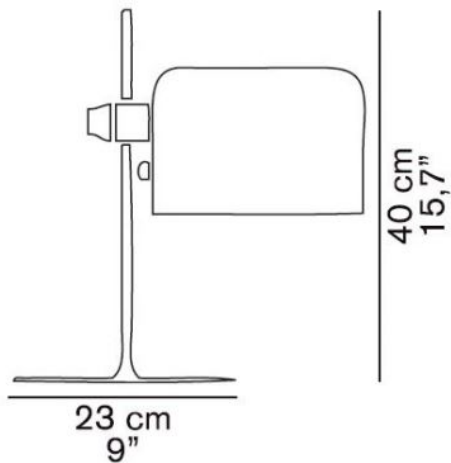

**2202**

Oluce

**Replacement table lamp stem  
Coupé and Spider**

**Technical details**

<b>Land van herkomst</b>	 Italië
<b>Fabrikant</b>	Oluce
<b>materiaal</b>	metaal
<b>oppervlak</b>	chrom

**Omschrijving**

This chrome-plated original spare shaft of the Italian manufacturer Oluce is suitable for the Oluce Coupé 2202 and the Oluce Spider 291.