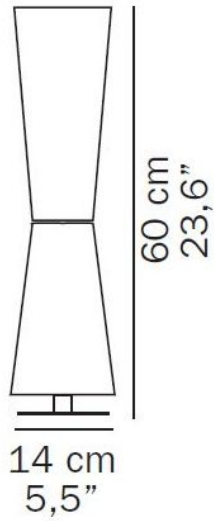

Oluce

Lu-Lu 211 replacement base

Technical details

Land van herkomst

 Italië

Fabrikant

Oluce

Omschrijving