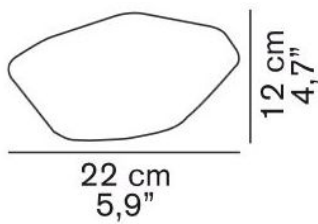

202

Oluce

**Stone of Glass replacement Dimmer  
Transparent 40/160 W**

**Technical details**

**Land van herkomst**

 Italië

**Fabrikant**

Oluce