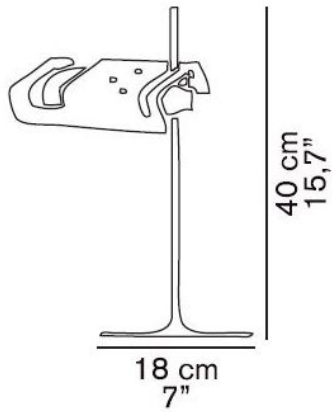

291

Oluce

Spider 291 screw set

Technical details

Land van herkomst  Italië
Fabrikant Oluce

Omschrijving

The Oluce Spider 291 Screw is a spare screw set for Spider 291.