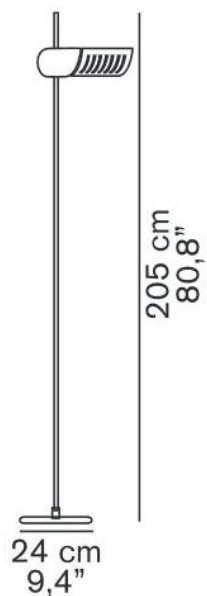

626

Oluce

Colombo 626 replacement complete LED head

Structur

- zwart
- bronze

Technical details

Land van herkomst	 Italië
Fabrikant	Oluce
Ontwerper	Joe Colombo
materiaal	aluminium
dimmen	cord dimmer
Wattage	24 W
Kleurweergave-index	>85
Lichtstroom in lm	4.100
Kleurtemperatuur in Kelvin	2.700 extra warm wit
Beschermingsklasse / IP-bescherming	IP20
Leveringsomvang	LED

Omschrijving

The Oluce Colombo 626 Replacement Complete Head is a replacement head for Colombo 626 as LED version. Please specify the desired finish black or bronze.