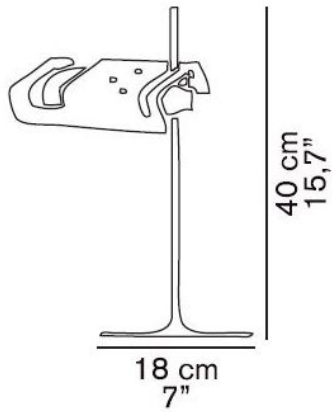

291

Oluce

Replacement table lamp stem for
Coupe or Spider

Technical details

| | |
|-------------------|--------------------------------------------------------------------------------------------|
| Land van herkomst |  Italië |
| Fabrikant | Oluce |
| materiaal | metaal |
| oppervlak | chrom |

Omschrijving

This chrome-plated original spare shaft of the Italian manufacturer Oluce is suitable for the Oluce Coupé 2202 and the Oluce Spider 291.