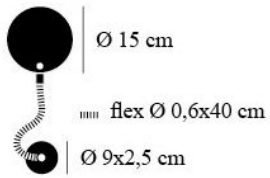

### Technical details

<b>Land van herkomst</b>	 Italië
<b>Fabrikant</b>	Catellani & Smith
<b>Ontwerper</b>	Enzo Catellani
<b>materiaal</b>	polycarbonaat
<b>oppervlak</b>	wit
<b>Diameter in cm</b>	15
<b>Dimensions</b>	Ø 15 cm