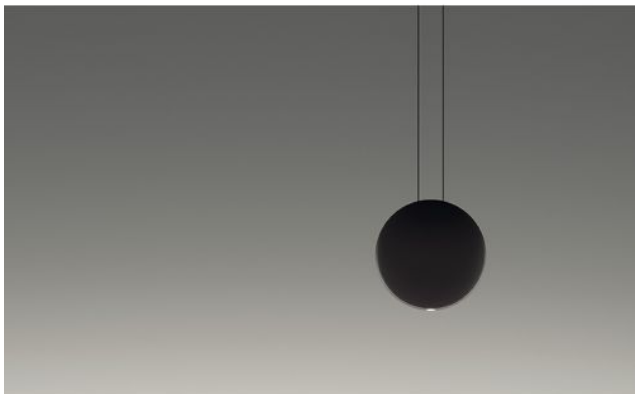

## Cosmos 2501

### Oberfläche

- bruin
- grijs
- groen

## Technical details

<b>Land van herkomst</b>	 Spanje
<b>Fabrikant</b>	Vibia
<b>Ontwerper</b>	Lievore Altherr Molina
<b>Beschermingsklasse / IP-bescherming</b>	IP20
<b>Leveringsomvang</b>	LED
<b>Diameter in cm</b>	27
<b>materiaal</b>	ABS, polycarbonaat, staal
<b>Hoogte-instelling</b>	hoogte bepaalbaar
<b>Wattage</b>	4,5 W
<b>LED</b>	inclusief
<b>Kleurweergave-index</b>	>80
<b>Lichtstroom in lm</b>	485
<b>Kleurtemperatuur in Kelvin</b>	2.700 extra warm wit
<b>luifel Dimensions</b>	19 cm
<b>totale hoogte</b>	200 cm
<b>Dimensions</b>	B 4 cm   Ø 27 cm

## Omschrijving

The Vibia Cosmos 2501 is a single-light pendant lamp by the design team Lievore, Altherr and Molina. The Cosmos 2501 measures 27 cm in diameter and has a width of 4 cm. During installation, the pendant lamp can be individually suspended.