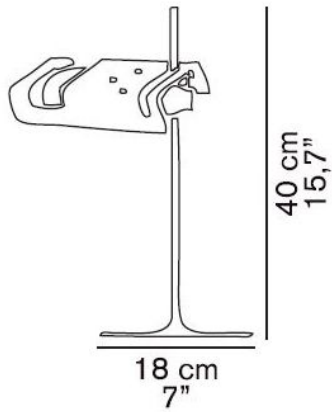

291

Oluce

Spider 291 replacement base

Oberfläche

- zwart
- wit

Technical details

Land van herkomst  Italië
Fabrikant Oluce

Omschrijving

The Oluce Spider 291 replacement base is a replacement base for Spider 291. Two surfaces are on offer.