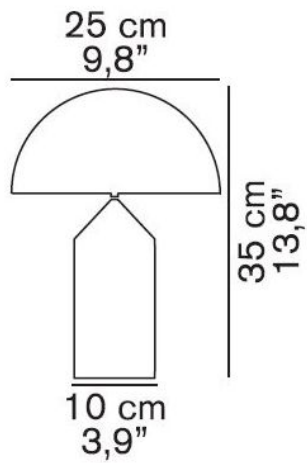

Oluce

Atollo 238 spare reflector black

Technical details

Land van herkomst	 Italië
Fabrikant	Oluce
Ontwerper	Vico Magistretti
materiaal	metaal
kleur	zwart
Diameter in cm	25
Dimensions	Ø 25 cm

Omschrijving

The Oluce Atollo 238 replacement reflector in black is a spare part for the Atollo 238. The spare reflector has a diameter of 25 cm.