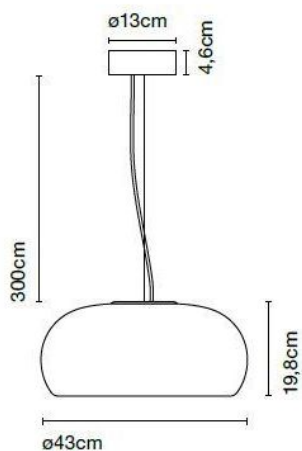

Marset

Vetra 43 spare LED

Vetra 43

Technical details

Land van herkomst	 Italië
Fabrikant	Marset
Ontwerper	Joan Gaspar
dimmen	dimbaar op locatie met faseafsnijding dimmer
Wattage	21,7 W
Kleurweergave-index	90
Lichtstroom in lm	2.039
Kleurtemperatuur in Kelvin	2.700 extra warm wit
Beschermingsklasse / IP-bescherming	IP20

Omschrijving

This Marset replacement illuminant is suitable for the Vetra 43 pendant lamp. It has a power of 21.7 watts and a colour temperature of 2,700 Kelvin extra warm white. This is the complete LED unit with supply line / cable.