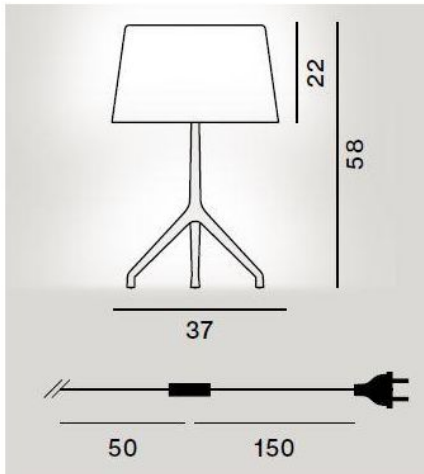

## Lumiere XXL Spare Frame

## Technical details

<b>Land van herkomst</b>	 Italië
<b>Fabrikant</b>	Foscarini
<b>Ontwerper</b>	Rodolfo Dordoni
<b>materiaal</b>	aluminium
<b>kabellengte</b>	200 cm
<b>kabel kleur</b>	transparant
<b>dimmen</b>	cord dimmer
<b>Voet / fitting</b>	G9
<b>prestaties van het systeem</b>	4 x 33 Watt (max)
<b>Beschermingsklasse / IP-bescherming</b>	IP20