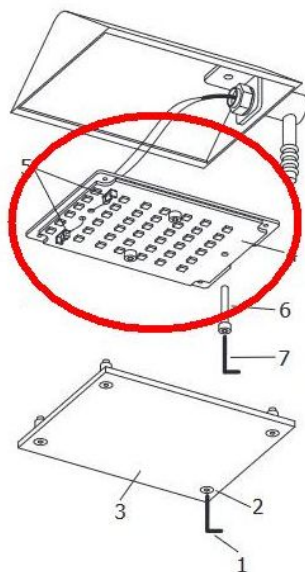

### Technical details

<b>Land van herkomst</b>	 Duitsland
<b>Fabrikant</b>	Holtkoetter
<b>Wattage</b>	19 W
<b>Beschermingsklasse / IP-bescherming</b>	IP20