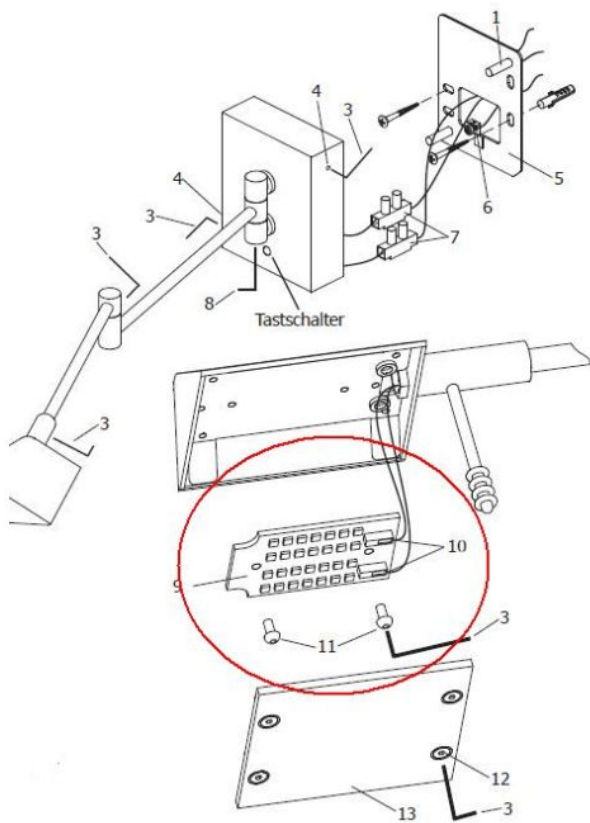

Holtkoetter

LED replacement board 9696/1

Technical details

Land van herkomst	 Duitsland
Fabrikant	Holtkoetter
Wattage	6 W
Kleurweergave-index	>90
Lichtstroom in lm	680
Kleurtemperatuur in Kelvin	2.700 extra warm wit
Beschermingsklasse / IP-bescherming	IP20

Omschrijving

This original spare part is an LED replacement board suitable for the wall lamp 9696/1 from the manufacturer Holtkötter.