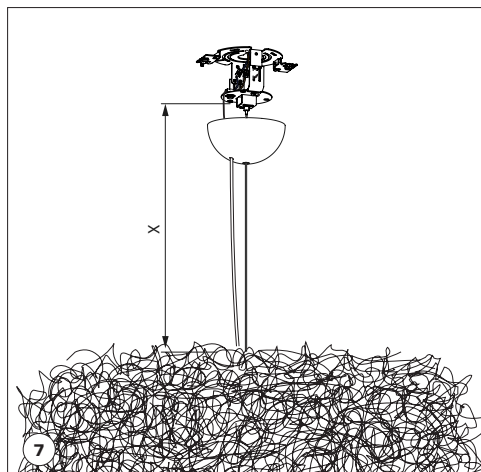

WARNING

12V connection

Non arrotolare il cavo all'interno della base, ma tagliarlo alla misura desiderata.

Do not roll up the exceeding cable inside the base. Please cut it to the required length.