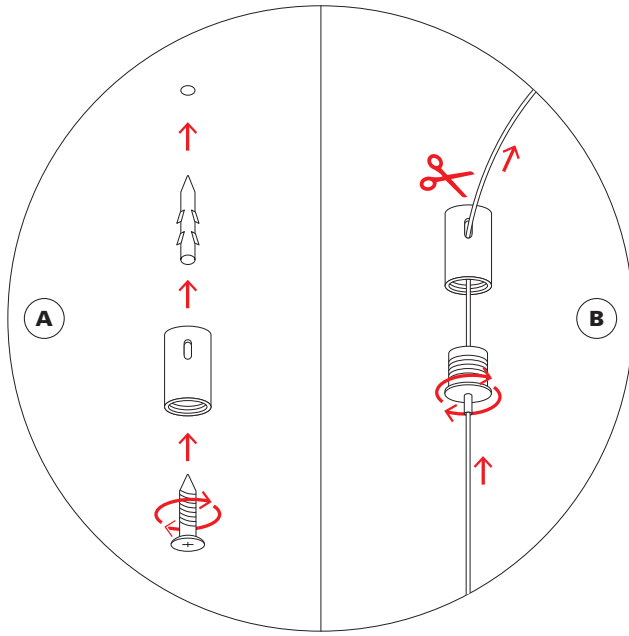

WARNING

12V connection

Non arrotolare il cavo all'interno della base, ma tagliarlo alla misura desiderata.

Do not roll up the exceeding cable inside the base. Please cut it to the required length.

PER RAGIONI DI SICUREZZA, SI CONSIGLIA DI SPELARE
IL CAVO PER MAX 7 MM.

FOR SAFETY REASONS WE SUGGEST NOT TO UNSHEATH
THE WIRE MORE THAN 7 MM.

sostituzione lampadina
bulb replacement

updated 11/2022

Questa apparecchiatura non deve essere smaltita come un normale rifiuto urbano, ma deve essere portata nel punto di raccolta appropriato per il riciclaggio di apparecchiature elettriche ed elettroniche. Provvedendo a smaltire questo prodotto in modo appropriato, si contribuisce ad evitare potenziali conseguenze negative per l'ambiente e per la salute umana, che potrebbero derivare da uno smaltimento inadeguato del prodotto. Per informazioni più dettagliate sul riciclaggio di questo prodotto, contattare l'ufficio comunale, il servizio locale di smaltimento rifiuti o il rivenditore presso il quale è stato acquistato il prodotto.