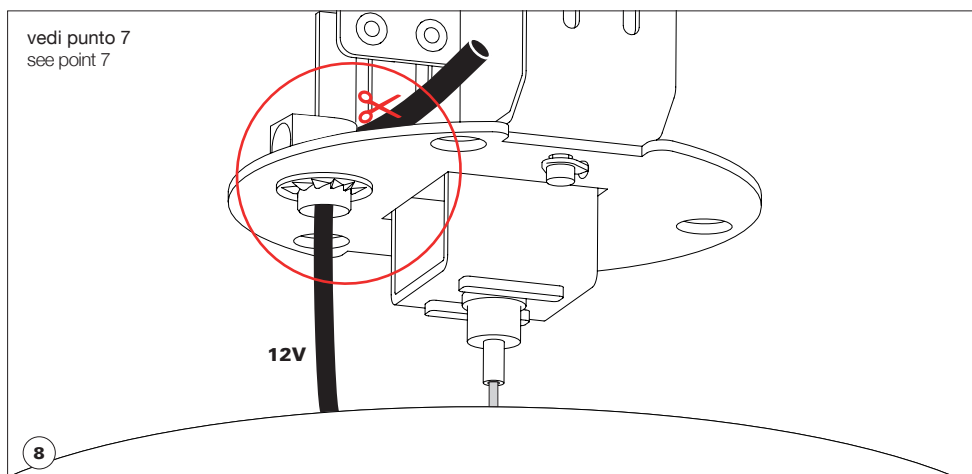

mod.	tensione di rete / voltage	lampadine / bulbs	trasformatore / transformer	dimmerazione / dimming
A	220-240V	24 x G4 max 1W LED 12V DC	elettronico max 30W	TRIAC
		24 x G4 max 1W LED 12V DC	electronic max 30W	TRIAC
E	220-240V	36 x G4 max 1W LED 12V DC	elettronico max 45W	TRIAC
		36 x G4 max 1W LED 12V DC	electronic max 45W	TRIAC
F	220-240V	44 x G4 max 1W LED 12V DC	elettronico max 45W	TRIAC
		44 x G4 max 1W LED 12V DC	electronic max 45W	TRIAC
I classe class	IP20 classe di protezione protection class	 persone suggerite per il montaggio people required for mounting		 MADE IN ITALY

WARNING

12V connection

Non arrotolare il cavo all'interno della base, ma tagliarlo alla misura desiderata.

Do not roll up the exceeding cable inside the base. Please cut it to the required length.

PER RAGIONI DI SICUREZZA, SI CONSIGLIA DI SPELARE
IL CAVO PER MAX 7 MM.