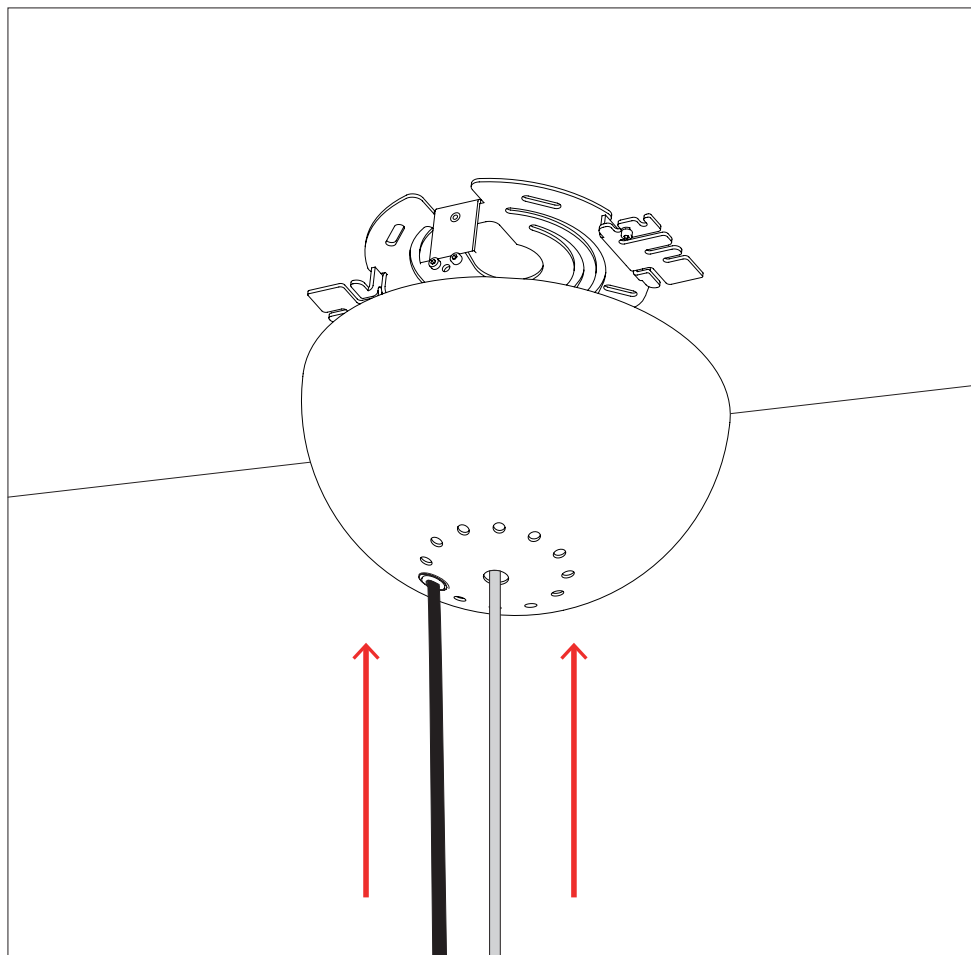

WARNING

12V connection

Non arrotolare il cavo all'interno della base, ma tagliarlo alla misura desiderata.

Do not roll up the exceeding cable inside the base. Please cut it to the required length.

PER RAGIONI DI SICUREZZA, SI CONSIGLIA DI SPELARE
IL CAVO PER MAX 7 MM.

FOR SAFETY REASONS WE SUGGEST NOT TO UNSHEATH
THE WIRE MORE THAN 7 MM.

sostituzione lampadina
bulb replacement

updated 11/2022

Questa apparecchiatura non deve essere smaltita come un normale rifiuto urbano, ma deve essere portata nel punto di raccolta appropriato per il riciclaggio di apparecchiature elettriche ed elettroniche. Provvedendo a smaltire questo prodotto in modo appropriato, si contribuisce ad evitare potenziali conseguenze negative per l'ambiente e per la salute umana, che potrebbero derivare da uno smaltimento inadeguato del prodotto. Per informazioni più dettagliate sul riciclaggio di questo prodotto, contattare l'ufficio comunale, il servizio locale di smaltimento rifiuti o il rivenditore presso il quale è stato acquistato il prodotto.