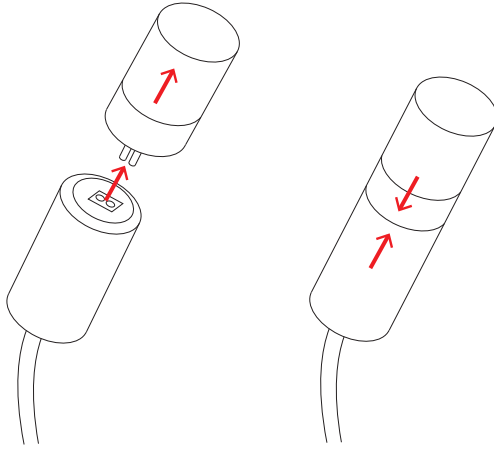

WARNING

12V connection

Non arrotolare il cavo all'interno della base, ma tagliarlo alla misura desiderata.

Do not roll up the exceeding cable inside the base. Please cut it to the required length.

PER RAGIONI DI SICUREZZA, SI CONSIGLIA DI SPELARE
IL CAVO PER MAX 7 MM.

FOR SAFETY REASONS WE SUGGEST NOT TO UNSHEATH
THE WIRE MORE THAN 7 MM.

sostituzione lampadina
bulb replacement

updated 11/2022

Questa apparecchiatura non deve essere smaltita come un normale rifiuto urbano, ma deve essere portata nel punto di raccolta appropriato per il riciclaggio di apparecchiature elettriche ed elettroniche. Provvedendo a smaltire questo prodotto in modo appropriato, si contribuisce ad evitare potenziali conseguenze negative per l'ambiente e per la salute umana, che potrebbero derivare da uno smaltimento inadeguato del prodotto. Per informazioni più dettagliate sul riciclaggio di questo prodotto, contattare l'ufficio comunale, il servizio locale di smaltimento rifiuti o il rivenditore presso il quale è stato acquistato il prodotto.