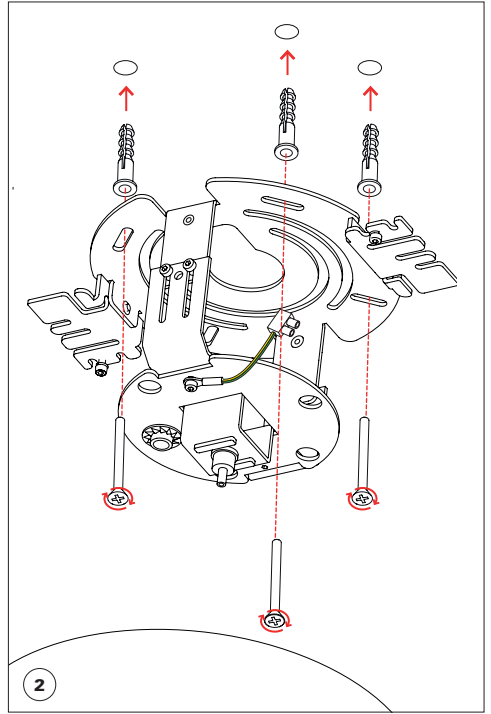

Catellani & Smith®

Fil de Fer Nuvola - 220/240V

mod. A 120x50x35 cm / mod. E 200x80x50 cm
mod. F 240x140x50 cm

pendant

ISTRUZIONI DI MONTAGGIO / ASSEMBLY INSTRUCTIONS / INSTRUCTIONS DE MONTAGE / MONTAGEANLEITUNGEN / INSTRUCCIONES DE MONTAJE

WARNING

12V connection

Non arrotolare il cavo all'interno della base, ma tagliarlo alla misura desiderata.

Do not roll up the exceeding cable inside the base. Please cut it to the required length.

PER RAGIONI DI SICUREZZA, SI CONSIGLIA DI SPELARE
IL CAVO PER MAX 7 MM.