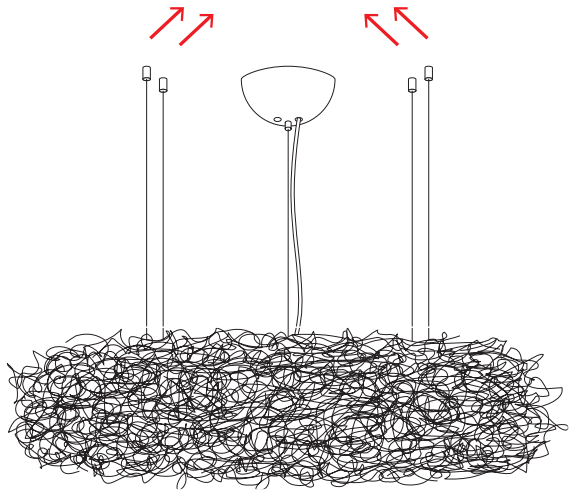

WARNING

12V connection

Non arrotolare il cavo all'interno della base, ma tagliarlo alla misura desiderata.

Do not roll up the exceeding cable inside the base. Please cut it to the required length.

PER RAGIONI DI SICUREZZA, SI CONSIGLIA DI SPELARE
IL CAVO PER MAX 7 MM.

FOR SAFETY REASONS WE SUGGEST NOT TO UNSHEATH
THE WIRE MORE THAN 7 MM.

sostituzione lampadina
bulb replacement

updated 11/2022

Questa apparecchiatura non deve essere smaltita come un normale rifiuto urbano, ma deve essere portata nel punto di raccolta appropriato per il riciclaggio di apparecchiature elettriche ed elettroniche. Provvedendo a smaltire questo prodotto in modo appropriato, si contribuisce ad evitare potenziali conseguenze negative per l'ambiente e per la salute umana, che potrebbero derivare da uno smaltimento inadeguato del prodotto. Per informazioni più dettagliate sul riciclaggio di questo prodotto, contattare l'ufficio comunale, il servizio locale di smaltimento rifiuti o il rivenditore presso il quale è stato acquistato il prodotto.