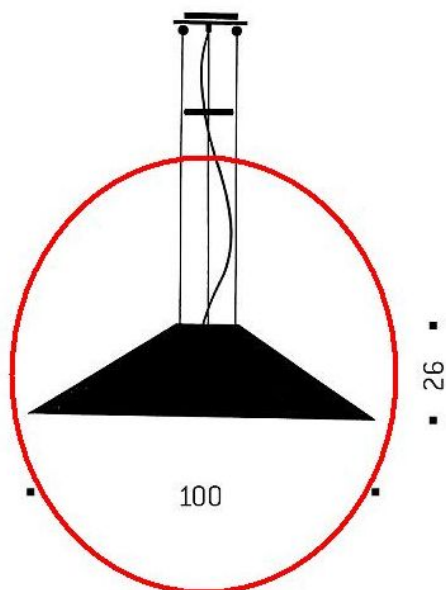

### Technical details

<b>Kraj produkcji</b>	 Niemcy
<b>Producent</b>	Ingo Maurer
<b>Projektant</b>	Ingo Maurer
<b>tworzywo</b>	metal, papier
<b>Średnica w cm</b>	100
<b>Dimensions</b>	H 26 cm   Ø 100 cm