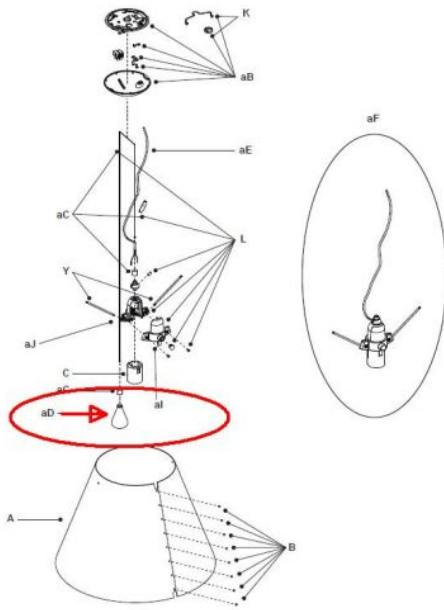

D13sas

COSTANZA

Luceplan

Costanza Pendant Lamp replacement counterweight

Technical details

Kraj produkcji  Włochy
Producent Luceplan

Opis

Original Luceplan Costanza replacement counterweight