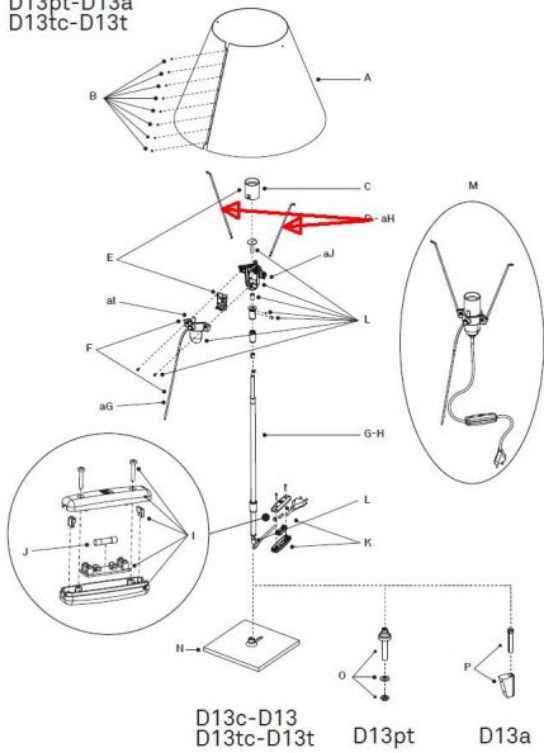

D13c-D13
D13pt-D13a
D13tc-D13t

Luceplan

Costanza replacement shade rods

Struktur

- czarny
- aluminium

Technical details

Kraj produkcji  Włochy
Producent Luceplan

Opis

Two Original Luceplan Costanza replacement shade rods available in black and aluminium