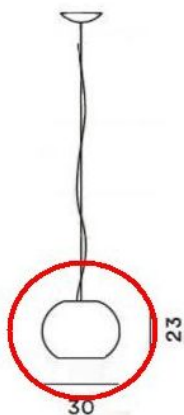

Foscarini

Buds Sospensione 3 LED Spare glass

Diffusorfarbe

- zielony
- ciepły biały
- cipria

Technical details

| | |
|-----------------------|--------------------------------------------------------------------------------------------|
| Kraj produkcji |  Włochy |
| Producent | Foscarini |
| tworzywo | szkło |
| Średnica w cm | 30 |
| Dimensions | H 23 cm Ø 30 cm |

Opis

This Foscarini original spare part replaces the existing glass of the Buds LED pendant lamp. This glass is only suitable for the Buds Sospensione 3 LED. The glass is available in green, cipria and warm white (bianco caldo).