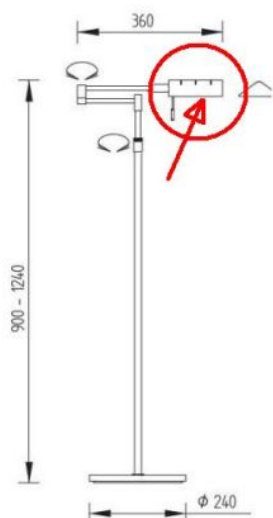

### Technical details

<b>Kraj produkcji</b>	 Niemcy
<b>Producent</b>	Knapstein
<b>ściemnianie</b>	na miejscu z funkcją ściemniania
<b>Moc w watach</b>	15 W
<b>Stopień ochrony / Stopień ochrony IP</b>	IP20