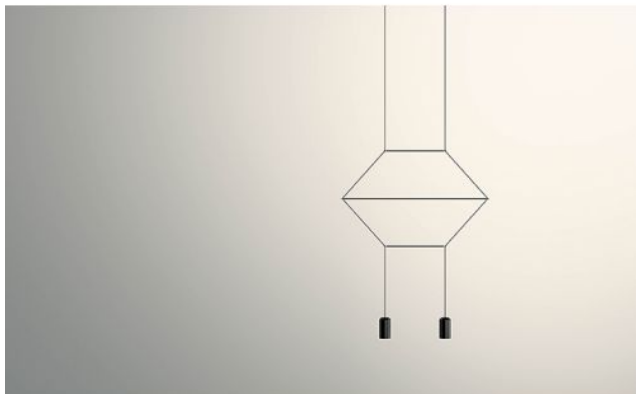

Vibia

Wireflow 0320

Technical details

Kraj produkcji	 Hiszpania
Producent	Vibia
Projektant	Arik Levy
Stopień ochrony / Stopień ochrony IP	IP20
Zawartość opakowania	LED
tworzywo	aluminium, poliwęglan, stal nierdzewna
Regulacja wysokości	kwota niemożliwa do ustalenia
ściemnianie	1-10V ściemniania
LED	Łącznie
Wskaźnik oddawania barw	>90
Strumień świetlny w lm	970
Temperatura barwowa w stopniach Kelvina	2.700 extra biała ciepła
baldachim Wymiary	długość 57 cm
wydajność systemu	2 x 4,5 Watt
wysokość całkowita	200 cm

Opis

The Vibia Wireflow 0320 is a 2-dimensional, linear pendant light with a basic hexagonal shape. The 2 integrated LEDs with 4.5 watts each provide a direct pleasant light output to the bottom. The Wireflow 0320 can be dimmed by the customer. If the pendant length of the lamp should be different, please send us an individual request. The length of the lamp cannot be shortened by the user. The pendant lamp is also available as a DALI dimmable version on request.