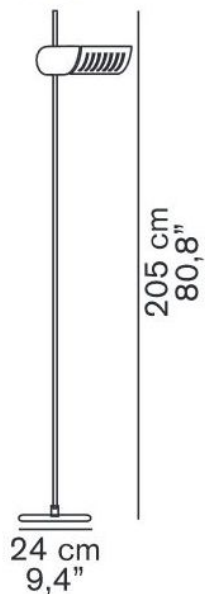

626

Oluce

Colombo 626 replacement complete LED head

Struktur

- czarny
- bronce

Technical details

Kraj produkcji	 Włochy
Producent	Oluce
Projektant	Joe Colombo
tworzywo	aluminium
ściemnianie	snur opornik
Moc w watach	24 W
Wskaźnik oddawania barw	>85
Strumień świetlny w lm	4.100
Temperatura barwowa w stopniach Kelvina	2.700 extra biała ciepła
Stopień ochrony / Stopień ochrony IP	IP20
Zawartość opakowania	LED

Opis

The Oluce Colombo 626 Replacement Complete Head is a replacement head for Colombo 626 as LED version. Please specify the desired finish black or bronze.