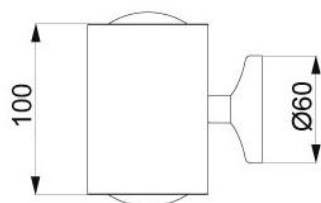

less'n'more

Mimix LED Chip

M-PWS-2

Technical details

Kraj produkcji

Producent

Moc w watach

**Temperatura barwowa w stopniach
Kelvina**