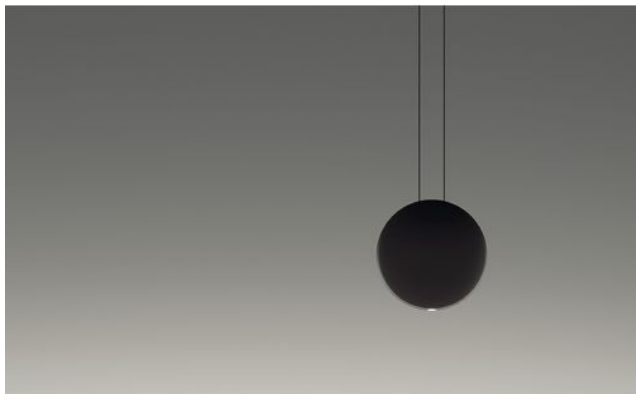

Vibia

Cosmos 2501

Dimmbarkeit

- DALI ściemniania
- z modułem Casambi
- nie ściemnialne

Oberfläche

- brązowy
- szary
- zielony

Technical details

Kraj produkcji	 Hiszpania
Producent	Vibia
Projektant	Lievore Altherr Molina
Stopień ochrony / Stopień ochrony IP	IP20
Zawartość opakowania	LED
Średnica w cm	27
tworzywo	ABS, poliwęglan, stal
Regulacja wysokości	wysokość ustalona
Moc w watach	4,5 W
LED	Łącznie
Wskaźnik oddawania barw	>80
Strumień świetlny w lm	485
Temperatura barwowa w stopniach Kelvina	2.700 extra biała ciepła
baldachim Wymiary	19 cm
wysokość całkowita	200 cm
Dimensions	B 4 cm Ø 27 cm

Opis

The Vibia Cosmos 2501 is a single-light pendant lamp by the design team Lievore, Altherr and Molina. The Cosmos 2501 measures 27 cm in diameter and has a width of 4 cm. During installation, the pendant lamp can be individually suspended.

The Cosmos 2501 has a disc-shaped lamp shade made of polycarbonate. The pendant lamp is offered by Vibia in green, light grey or dark brown. A modern 4.5 Watt LED with a colour temperature of 2,700 Kelvin extra warm white is included. Three versions are offered: non-dimmable, DALI dimmable or with a Casambi module. The lamp with an integrated Casambi module can be dimmed with the Casambi app by smartphone / tablet via Bluetooth. It can be operated easily and intuitively via mobile devices with the free CASAMBI app (iOS and Android).