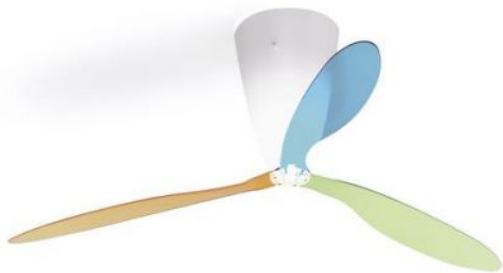

Luceplan

Blow

Oberfläche

- Wielokolorowy (niebieski, zielony, pomarańczowy)
- przezroczysty
- przezroczysty z sitodrukiem

Technical details

Kraj produkcji	 Włochy
Producent	Luceplan
Projektant	Ferdi Giardini
rok	1997
Stopień ochrony / Stopień ochrony IP	IP20
Zawartość opakowania	Leuchtmittel/Bulb
Średnica w cm	140
tworzywo	metakrylan, poliwęglan
ściemnianie	ściemnianie za pomocą opcjonalnego pilota zdalnego sterowania sieci
Cokół / Oprawka	E27
Moc (maks. W)	105 Watt
dystrybucja światła	światło pokoju
Dimensions	H 40 cm Ø 140 cm

Opis

The Luceplan Blow is a lighted ceiling fan. The ceiling fan can also be regulated with an optional remote control in light intensity and speed. It can also be regulated by the customer using a push-dimming system, for which a 5-core mains supply cable is required. There are available different rotors: in transparent, colour mix (blue, orange and green) or in transparent screenprinted. A switch for reversing the movement of rotors is also installed in the ceiling lamp. The design was developed by Ferdi Giardini in 1997.