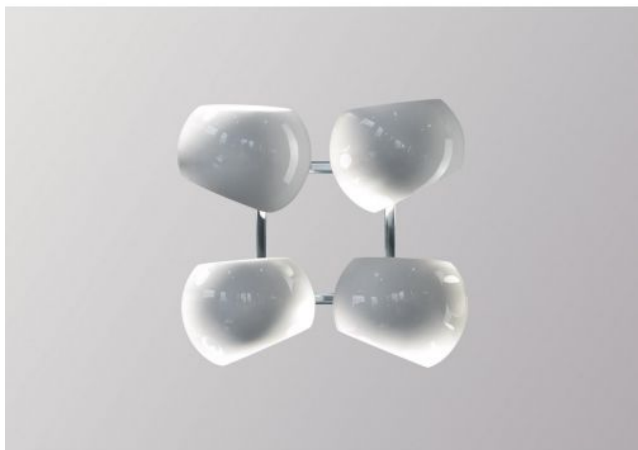

## White Moons 2x2

### Technical details

<b>Kraj produkcji</b>	 Niemcy
<b>Producent</b>	Licht im Raum
<b>Projektant</b>	Daniel Klages
<b>rok</b>	2016
<b>Stopień ochrony / Stopień ochrony IP</b>	IP20
<b>Zawartość opakowania</b>	LED 230 Volt
<b>Głębokość w cm</b>	21
<b>tworzywo</b>	porcelana, stal nierdzewna
<b>ściemnianie</b>	na miejscu z funkcją ściemniania
<b>Cokół / Oprawka</b>	E14
<b>LED</b>	łącznie
<b>Średnica klosza</b>	16 cm
<b>wymiana żarówek:</b>	na miejscu
<b>wydajność systemu</b>	4 x 4,5 Watt
<b>Dimensions</b>	B 35 cm   L 35 cm

### Opis

The Licht im Raum White Moons 2x2 wall lamp has four shades which can be oriented differently. In this way they can emit light in different directions and create an interesting game of light reflections. The lamp series already won several design awards and also includes other wall and pendant lamps. It was designed 2016 by Daniel Klages. This lamp is supplied with a polished stainless steel wall bracket. On request, the lamp is also available with a brass wall bracket.