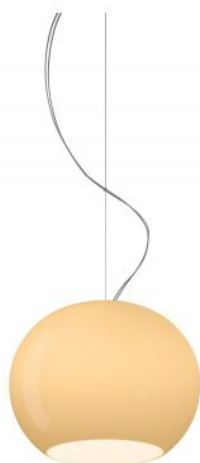

Foscarini

Buds Sospensione 3

Diffusorfarbe

- zielony
- ciepły biały

Technical details

| | |
|--|--|
| Kraj produkcji |  Włochy |
| Producent | Foscarini |
| Projektant | Rodolfo Dordoni |
| rok | 2016 |
| Stopień ochrony / Stopień ochrony IP | IP20 |
| Zawartość opakowania | LED 230 Volt |
| Średnica w cm | 30 |
| tworzywo | szkło |
| długość kabla | 340 cm |
| Regulacja wysokości | wysokość ustalona |
| ściemnianie | ściemnialna kontroli faz przyciemniania |
| Cokół / Oprawka | E27 |
| Moc (maks. W) | 21 Watt |
| LED (wymienny) | tak |
| Wskaźnik oddawania barw | >80 |
| Strumień świetlny w lm | 2.500 |
| Temperatura barwowa w stopniach Kelvina | 2.700 extra biała ciepła |
| baldachim Wymiary | 16 cm |
| dystrybucja światła | światło pokoju |
| Dimensions | H 23 cm Ø 30 cm |

Opis

The Foscarini Buds Sospensione 3 has an oval diffuser with a diameter of 30 cm. This is the smallest pendant lamp of the series and has included an exchangeable LED retrofit lamp with a power of 21 watts. The diffuser is made of hand blown glass, available in more colours. The warm white version appears white when switched off, while a different, darker look is obtained when it is switched on. The light is emitted both in the room and directly downwards. The cable with a length of 340 cm can be shortened if necessary. On request a pendant light with a longer cable is offered.