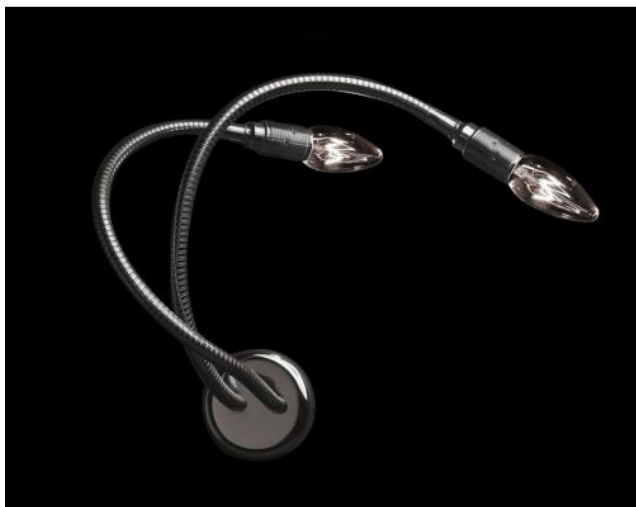

Catellani & Smith

Turciu 2

Oberfläche

- mosiądz
- nikiel

Technical details

Kraj produkcji	 Włochy
Producent	Catellani & Smith
Projektant	Enzo Catellani
Stopień ochrony / Stopień ochrony IP	IP20
tworzywo	mosiądz, nikiel
ściemnianie	ściemnienna kontrola faz przyciemniania
Cokół / Oprawka	E14
wymiana żarówek:	na miejscu
wydajność systemu	2 x 4 Watt (max.)
Dimensions	H 50 - 60 cm

Opis

The Catellani & Smith Turciu 2 wall lamp has two flexible arms with a length of 50 cm each. Each arm is individually bendable. This wall lamp is available with two surfaces for its arms: brass or nickel-plated. In both versions the wall bracket is nickel-plated. The wall bracket has a diameter of 9 cm and a depth of 2.5 cm. The lamp is operated with interchangeable LED retrofit lamps.