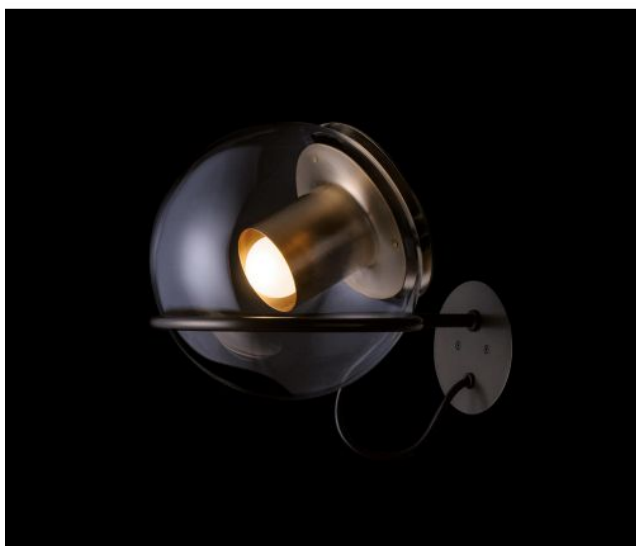

Oluce

The Globe 727 OR

Technical details

Kraj produkcji	 Włochy
producent	Oluce
projektant	Joe Colombo
rok	2018
ochrona	IP20
zakres dostawy	Leuchtmittel/Bulb
Głębokość w cm	30
tworzywo	brąz, metal, szkło
ściemnianie	na miejscu z funkcją ściemniania
pedestał/wersja	E14
Moc (maks. W)	40 Watt
Średnica klosza	20 cm
dystrybucja światła	światło pokoju
Dimensions	H 22 cm

Opis

The Oluce The Globe 727 OR wall lamp has a transparent, mouth-blown glass ball with a diameter of 20 cm. In this sphere, a cylindrical socket is integrated, which emits the light both into the room and directly. The lamp has a gold satin anodised bronze surface. Both halogen lamps and LED retrofit lamps are suitable as light sources. The Globe 727 OR wall lamp was designed by Oluce according to a concept by Joe Colombo.