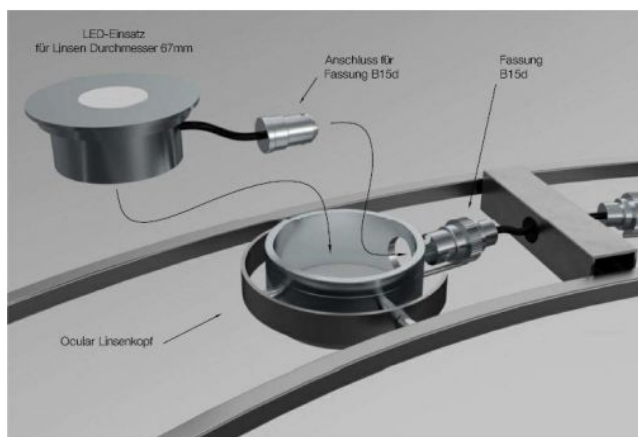

## LED conversion for Ocular

### Technical details

<b>Kraj produkcji</b>	 Niemcy
<b>Producent</b>	Licht im Raum
<b>Projektant</b>	Licht im Raum
<b>Stopień ochrony / Stopień ochrony IP</b>	IP40
<b>Zawartość opakowania</b>	LED
<b>ściemnianie</b>	ściemnialna kontroli faz przyciemniania
<b>LED</b>	łącznie
<b>dystrybucja światła</b>	bezpośrednio i pośrednio

### Opis

The LED conversion for Ocular Classic with B15 socket is an LED insert. The insert is available for the lens diameters 67 mm. A connection for a B15 socket is integrated. The LED inserts have one uplight and one downlight. They are dimmable on site with a trailing edge phase dimmer.