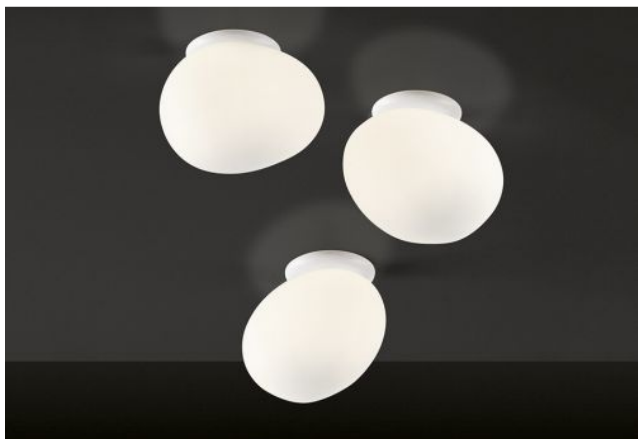

## Gregg Soffitto Parete Piccola white

### Technical details

<b>Kraj produkcji</b>	 Włochy
<b>Producent</b>	Foscarini
<b>Projektant</b>	Ludovica & Roberto Palomba
<b>rok</b>	2007
<b>Stopień ochrony / Stopień ochrony IP</b>	IP20
<b>Zawartość opakowania</b>	LED 230 Volt
<b>Głębokość w cm</b>	12
<b>tworzywo</b>	metal, szkło
<b>ściemnianie</b>	na miejscu z funkcją ściemniania
<b>Cokół / Oprawka</b>	G9
<b>Moc w watach</b>	8 W
<b>LED</b>	łącznie
<b>Wersja</b>	-
<b>wymiana żarówek:</b>	na miejscu
<b>Dimensions</b>	B 11 cm   L 13 cm

### Opis

The Foscarini Gregg Soffitto Parete Piccola can be used both as a wall and ceiling lamp. It is the smallest lamp in this series. The depth / height is 12 cm, the width 11 cm and the length 13 cm. The ceiling and wall lamp emits a homogeneous, glare-free light in all directions. It has a mouth-blown, acid-etched glass in satin white. The wall or ceiling bracket is made of painted metal and is available in white, graphite and gold versions. The Gregg Soffitto Parete Piccola has a G9 socket that can be used with halogen lamps or replaceable LEDs.