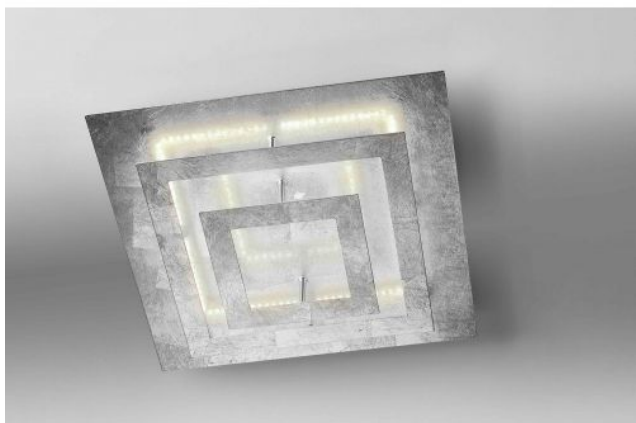

Lupia Licht

Square

Oberfläche

- złoto
- srebro
- biały

Technical details

Kraj produkcji	 Niemcy
Producent	Lupia Licht
Stopień ochrony / Stopień ochrony IP	IP20
Zawartość opakowania	LED
tworzywo	metal
ściemnianie	ściemnialna kontroli faz przyciemniania
Moc w watach	27 W
LED	łącznie
Wskaźnik oddawania barw	>90
Strumień świetlny w lm	2.200
Temperatura barwowa w stopniach Kelvina	2.700 extra biała ciepła
Dimensions	H 10 cm B 40 cm L 40 cm

Opis

The Lupia Light Square is 40 cm long, 40 cm wide and 9.5 cm high. This wall / ceiling lamp is available in different surfaces. On the square frame, there are LEDs that radiate indirectly against the reflector. The lamp with a gold leaf surface produces a particularly warm light. The Square by Lupia Licht can be dimmed on site with a trailing edge phase dimmer. The Square wall/ceiling lamp comes from the manufacturer Lupia Licht in Germany.