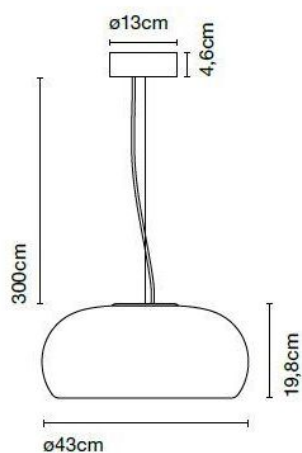

Vetra 43

Marset

Vetra 43 spare LED

Technical details

Kraj produkcji	 Włochy
Producent	Marset
Projektant	Joan Gaspar
ściemnianie	ściemnialna kontroli faz przyciemniania
Moc w watach	21,7 W
Wskaźnik oddawania barw	90
Strumień świetlny w lm	2.039
Temperatura barwowa w stopniach Kelvina	2.700 extra biała ciepła
Stopień ochrony / Stopień ochrony IP	IP20

Opis

This Marset replacement illuminant is suitable for the Vetra 43 pendant lamp. It has a power of 21.7 watts and a colour temperature of 2,700 Kelvin extra warm white. This is the complete LED unit with supply line / cable.