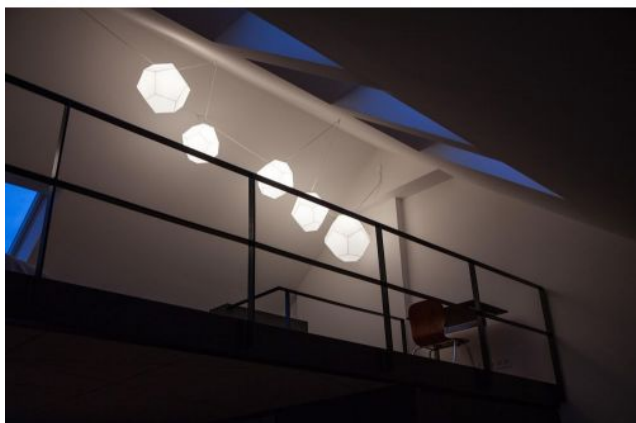

Lichtlauf

Casino

Durchmesser in cm

- 37
- 44
- 56

Technical details

Kraj produkcji	 Niemcy
Producent	Lichtlauf
Projektant	Christoph Matthias
rok	2013
Stopień ochrony / Stopień ochrony IP	IP20
Zawartość opakowania	Leuchtmittel/ Bulb
tworzywo	poliwęglan
powierzchnia	biały
kolor przewodu	przezroczysty
długość kabla	150 cm
Regulacja wysokości	wysokość ustalona
ściemnianie	na miejscu z funkcją ściemniania
Cokół / Oprawka	E27
Moc (maks. W)	70 Watt
wymiana żarówek:	na miejscu

Opis

The Lichtlauf Casino represents a geometric figure. A white dodecahedron as a luminous sculpture. The mild light of this lamp illuminates the room and creates a special lighting mood. The white pendant lamp is made of resistant and high-quality polycarbonate. The Lichtlauf Casino is available with a diameter of 37 cm, 44 cm or 56 cm. The Lichtlauf Casino can be mounted anywhere on the ceiling, regardless of the position of the power outlet. The V-shaped suspension on the transparent cable emphasises the dancing, floating character of the lamp. The Casino by Lichtlauf has an E27 socket and can be operated with conventional halogen bulbs as well as with LED retrofit bulbs.