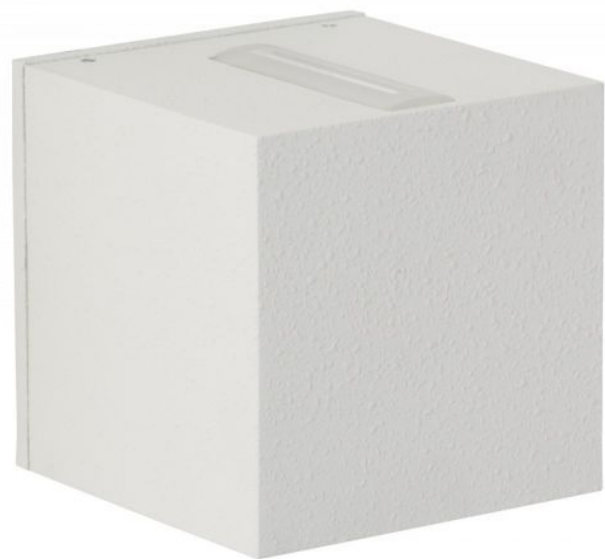

Albert

Wall Spotlight 2371

Oberfläche

- czarny
- srebro
- antracyt
- biały

Technical details

Kraj produkcji	 Niemcy
Producent	Albert
Stopień ochrony / Stopień ochrony IP	IP44
Zawartość opakowania	LED
Głębokość w cm	11
tworzywo	aluminium, szkło borokrzemowe
ściemnianie	ściemnialna kontroli faz przyciemniania
LED	łącznie
Wskaźnik oddawania barw	80 - 89
Strumień świetlny w lm	660
Temperatura barwowa w stopniach Kelvina	3.000 biała ciepła
wymiana żarówek:	na miejscu
wydajność systemu	2 x 3 Watt
Dimensions	H 11 cm B 11 cm

Opis

The Albert 2371 wall spotlight is made of corrosion-resistant cast aluminium with a borosilicate glass bulb cover. This Albert lamp is 10.5 cm high, 10.5 cm wide and 10.5 cm deep. The wall lamp with 2-sided, light emission, narrow at the top and wide at the bottom, is available in the surfaces anthracite, silver, black and white. The Albert 2371 wall spotlight is suitable for outdoor use and has a replaceable LED bulb.