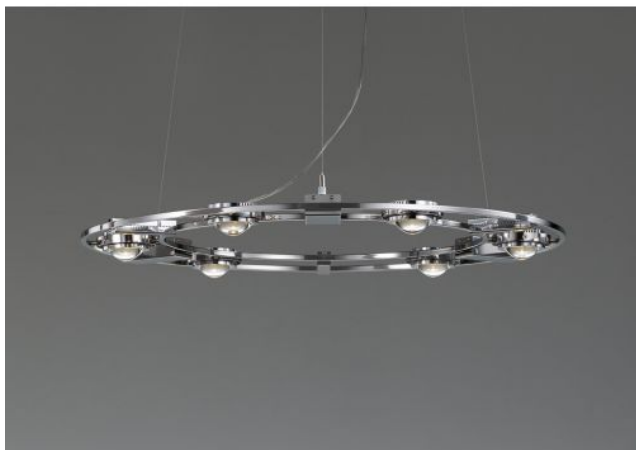

Licht im Raum

Ocular 800 LED

Oberfläche

- stal nierdzewna szczotkowana
- Ręcznie polerowana stal nierdzewna
- mosiądz Natura
- czarny
- czarne złoto
- biały

Technical details

Kraj produkcji	 Niemcy
Producent	Licht im Raum
Projektant	Licht im Raum
Stopień ochrony / Stopień ochrony IP	IP20
Zawartość opakowania	LED
Średnica w cm	80
tworzywo	mosiądz, stal nierdzewna, szkło
długość kabla	300 cm
Regulacja wysokości	wysokość ustalona
ściemnianie	obracając ściemniacz
LED	łącznie
Strumień świetlny w lm	5.697
Temperatura barwowa w stopniach Kelvina	2.700 extra biała ciepła
baldachim Wymiary	20 cm
średnica obiektywu	67 mm
wydajność systemu	6 x 4,7 Watt Downlight + 3 x 4,7 Watt Uplight
Dimensions	Ø 80 cm

Opis

The Licht im Raum Ocular 800 LED pendant lamp has a diameter of 80 cm. The lamp can be individually set in total height during assembly. Its six lenses, each with a diameter of 67 mm, can be swivelled. The Ocular lenses focus and control the light in a precise, glare-free manner, creating a superior quality of light. Six long-life LEDs distribute their light downwards in a focused and homogeneous manner. Three further LEDs emit their light upwards.

The Ocular 800 LED is available in the surfaces brushed stainless steel, hand-polished stainless steel, matt black, white, natural brass and black / gold. The pendant lamp can be regulated via a rotary dimmer integrated in the lamp.