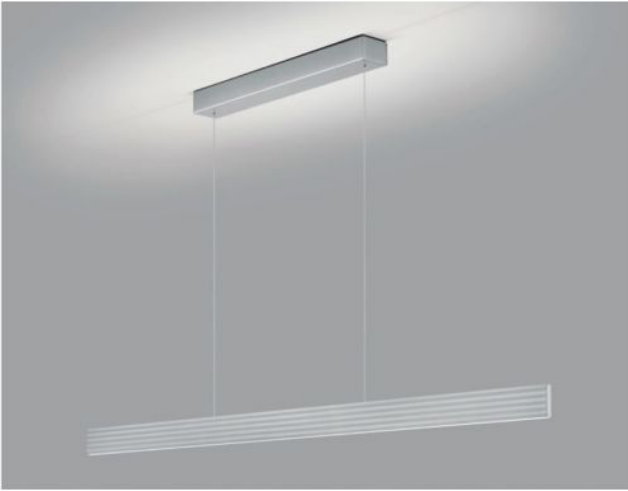

### Oberfläche

- nikiel
- czarny
- brąz

## Technical details

<b>Kraj produkcji</b>	 Niemcy
<b>producent</b>	Knapstein
<b>projektant</b>	Knapstein
<b>rok</b>	2022
<b>ochrona</b>	IP20
<b>zakres dostawy</b>	LED
<b>tworzywo</b>	metal
<b>regulacja wysokości</b>	z regulacją wysokości
<b>ściemnianie</b>	kontrola gestow
<b>Moc w watach</b>	62 W
<b>LED</b>	łącznie
<b>Wskaźnik oddawania barw</b>	>90
<b>Strumień świetlny w lm</b>	7.440
<b>Temperatura barwowa w stopniach Kelvina</b>	2.200 - 3.000 regulowany
<b>baldachim Wymiary</b>	Długość 60 cm, wysokość 6 cm
<b>wymiana żarówek:</b>	u producenta / w fabryce
<b>wysokość całkowita</b>	73 - 180 cm
<b>Dimensions</b>	H 6,5 cm   B 1,4 cm   L 132 cm

## Opis

The Knapstein FARA-132 is a pendant lamp with a length of 132 cm. The total height of the lamp can be adjusted at any time between 73 cm and 180 cm by lifting or pulling the lamp. The lamp can also be mounted at an angle. The FARA-132 pendant lamp emits its light upwards and downwards at the same time. By gesture control, the uplight and the downlight can be switched separately and dimmed continuously. In addition, the light colour for the uplight and downlight can be adjusted separately to a warmer tone via gesture control (from the colour temperature of 3,000 Kelvin warm white to 2,200 Kelvin extra warm white). All dimming and light colour settings are saved via memory function and automatically reset the next time the lamp is switched on.