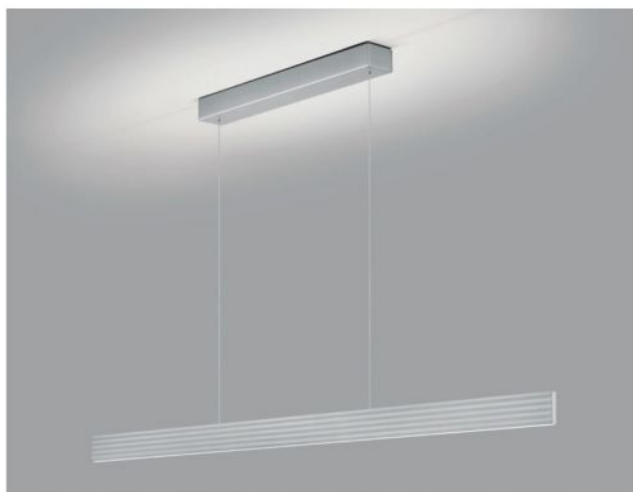

Knapstein

FARA-132

Oberfläche

- nikiel
- czarny
- brąz

Technical details

Kraj produkcji	 Niemcy
Producent	Knapstein
Projektant	Knapstein
rok	2022
Stopień ochrony / Stopień ochrony IP	IP20
Zawartość opakowania	LED
tworzywo	metal
Regulacja wysokości	z regulacją wysokości
ściemnianie	kontrola gestow
Moc w watach	62 W
LED	łącznie
Wskaźnik oddawania barw	>90
Strumień świetlny w lm	7.440
Temperatura barwowa w stopniach Kelvina	2.200 - 3.000 regulowany
baldachim Wymiary	Długość 60 cm, wysokość 6 cm
wymiana żarówek:	u producenta / w fabryce
wysokość całkowita	73 - 180 cm
Dimensions	H 6,5 cm B 1,4 cm L 132 cm

Opis

The Knapstein FARA-132 is a pendant lamp with a length of 132 cm. The total height of the lamp can be adjusted at any time between 73 cm and 180 cm by lifting or pulling the lamp. The lamp can also be mounted at an angle. The FARA-132 pendant lamp emits its light upwards and downwards at the same time. By gesture control, the uplight and the downlight can be switched separately and dimmed continuously. In addition, the light colour for the uplight and downlight can be adjusted separately to a warmer tone via gesture control (from the colour temperature of 3,000 Kelvin warm white to 2,200 Kelvin extra warm white). All dimming and light colour settings are saved via memory function and automatically reset the next time the lamp is switched on.