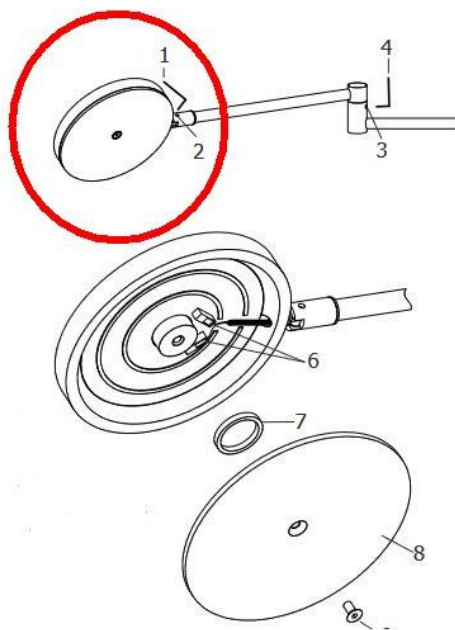

Holtkoetter

LED Replacement Unit for Plano/Flex Lamps

Technical details

Kraj produkcji	 Niemcy
Producent	Holtkoetter
Średnica w cm	12
ściemnianie	ściemniania
Moc w watach	19 W
Wskaźnik oddawania barw	>90
Temperatura barwowa w stopniach Kelvina	2.700 extra biała ciepła
Dimensions	Ø 12 cm

Opis

This original replacement LED unit is suitable for the following Plano and Flex lamps from the German manufacturer Holtkötter.

- Plano Twin
- Plano B
- Plano T
- Plano S
- Flex S
- Flex Twin
- Flex T
- Flex K