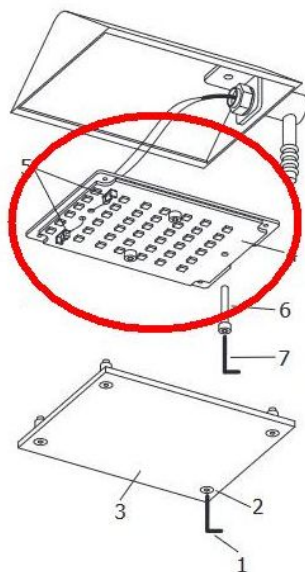

### Technical details

<b>Kraj produkcji</b>	 Niemcy
<b>Producent</b>	Holtkoetter
<b>Moc w watach</b>	19 W
<b>Stopień ochrony / Stopień ochrony IP</b>	IP20