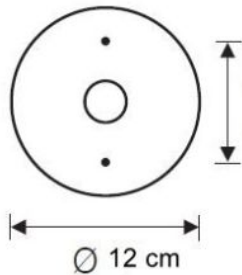

Florian Schulz

Gela 40 / 55 / 80 Backplate for mounting on ceiling boxes

Version

- Mosiądz lakierowany na czerni, mosiądz lakierowany
- mosiądz lakierowany na ciemno czerniony
- matt lakierowanego mosiądzu szczotkowanego
- polerowanym mosiądzu
- mosiądz polerowany mosiądz nie lakierowany
- chromowanego mosiądzu
- miedź mosiądz lakierowany
- mosiądz pokryty miedzią, matowy, szczotkowany, lakierowany
- mosiądz niklowany
- mosiądz niklowany, lakierowany
- matt niklowany mosiądz szczotkowany

Technical details

Kraj produkcji	 Niemcy
Producent	Florian Schulz
Projektant	Florian Schulz
Średnica w cm	12
Dimensions	Ø 12 cm

Opis

This original accessory from the German manufacturer Florian Schulz is a cover plate for mounting the Florian Schulz ceiling lamps from the Gela 40 / 55 / 80 series on ceiling boxes. The Gela cover plate has a diameter of 12 cm. The cover plate is available in the following surfaces: polished lacquered brass, matt brushed lacquered brass, nickel-plated brass, chrome-plated brass, burnished lacquered brass, dark burnished lacquered brass, copper-plated brass, nickel-plated lacquered brass, polished unlacquered brass, matt brushed lacquered copper-plated brass or matt brushed nickel-plated brass.